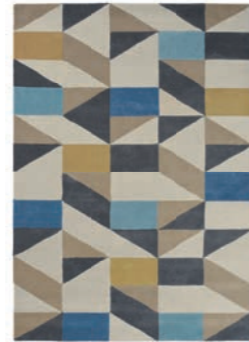

Wallpaper Lohko Lohko 111291 **Lampshade** Lohko Lokho 111295
Cushions Lohko 150835C, Octant 150832C, Mr Fox 150839H, Little Fox 150844C, Spike 150849F

BLOK

handtufted loop pile - pure new wool
 140 x 200 cm - 4'7" x 6'7"
 170 x 240 cm - 5'7" x 7'10"
 200 x 280 cm - 6'7" x 9'2"
 250 x 350 cm - 8'2" x 11'6"
 custom sizes on request

blok dandelion 24101

blok flamingo 24105

kukkia ink 24508

lohko poppy 25800

lohko honey 25806

KUKKIA LOHKO

handtufted - pure new wool
 140 x 200 cm - 4'7" x 6'7"
 170 x 240 cm - 5'7" x 7'10"
 200 x 280 cm - 6'7" x 9'2"
 250 x 350 cm - 8'2" x 11'6"
 custom sizes on request

HANDTUFTED

baja marine 23308

baja dandelion 23306

pajaro steel 23904

pajaro mint 23909

pajaro ochre 23906*

viso steel 24004

viso paprika 24003

viso denim 24008

nuevo indigo 26108

nuevo blush 26102

forma liquorice 26205

forma marine 26207

sula blush 24302

sula pacific 24307

mr fox denim 25318