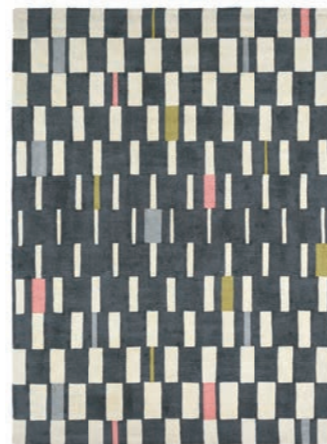

blok flamingo 24105