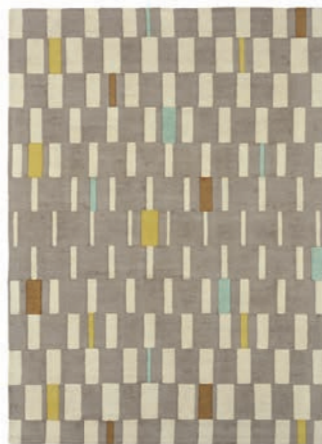

modul charcoal 26704

kaleido pop 26000

MODUL KALEIDO

handtufted - pure new wool
 140 x 200 cm - 4'7" x 6'7"
 170 x 240 cm - 5'7" x 7'10"
 200 x 280 cm - 6'7" x 9'2"
 250 x 350 cm - 8'2" x 11'6"
 custom sizes on request

Curtains Noukku Fritilla 132147 and Noukku Noki 132152 **Sofa** Neo 132169 **Cushions** A selection from Noukku

Paint Sanderson Indigo Blue
Wallpaper Noukku Kukkia 111510
Sofa Neo 132171 and plains 1 + 1 131947
Cushions Neo 132171, Plains 1 + 1 131947, Neo 132174

Wallpaper Lohko Lohko 111291 **Lampshade** Lohko Lokho 111295
Cushions Lohko 150835C, Octant 150832C, Mr Fox 150839H, Little Fox 150844C, Spike 150849F

BLOK

handtufted loop pile - pure new wool
 140 x 200 cm - 4'7" x 6'7"
 170 x 240 cm - 5'7" x 7'10"
 200 x 280 cm - 6'7" x 9'2"
 250 x 350 cm - 8'2" x 11'6"
 custom sizes on request